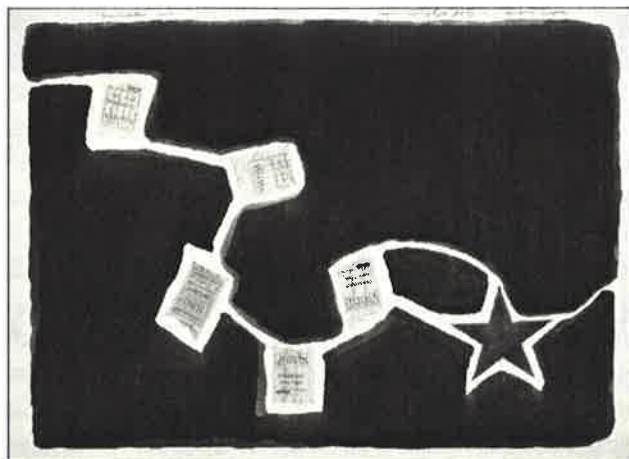

Kimmo Sarje

Kimmo Sarje: Venäjän suunta, 2006, kollaasilaatikko, 85 x 60 cm. Valokuva: Oliver Whitehead.

Kimmo Sarje, s. 1951

Kuvataiteilija, kriitikko, tutkija, dosentti, FT, VTL.

Kuvataiteilijana Kimmo Sarje on toiminut vuodesta 1984. Hän on keskittynyt modernismin ja sosialismin kysymyksiin maalausten ja montaasin keinoin dekonstruktion hengessä. Väitöskirja: *Sigurd Frosteruksen modernin käsite. Maailmankatsomus ja arkkitehtuuri*. 2000.

Kimmo Sarje: *Onnellista matkaa! 26. VIII 2004*, kollaasi ja maalaus (lyijykynä, tussi, muste ja vesiväri) paperille, 36 x 47,9 cm. Valokuva: Oliver Whitehead.

Kimmo Sarje: *Maisema 27. VIII 2004*, kollaasi ja maalaus (lyijykynä, tussi, muste ja vesiväri) paperille, 47,9 x 36 cm. Valokuva: Oliver Whitehead.