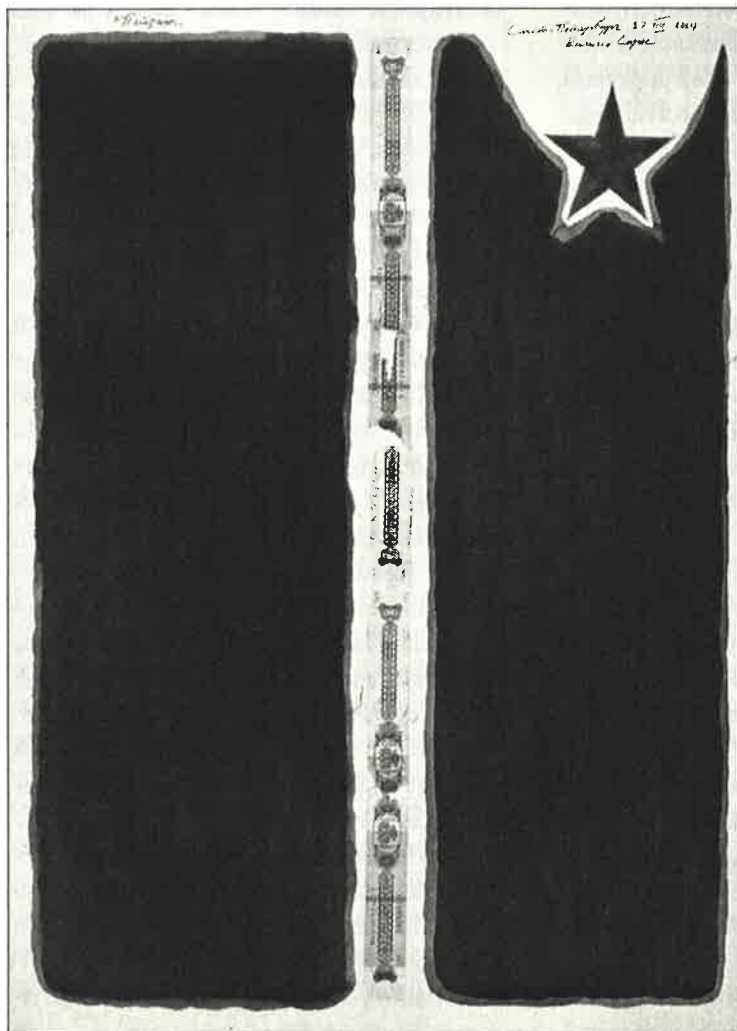

Kimmo Sarje

Kimmo Sarje: Venäjän suunta, 2006, kollaasilaatikko, 85 x 60 cm. Valokuva: Oliver Whitehead.

Kimmo Sarje, s. 1951

Kuvataiteilija, kriitikko, tutkija, dosentti, FT, VTL.

Kuvataiteilijana Kimmo Sarje on toiminut vuodesta 1984. Hän on keskittynyt modernismin ja sosialismin kysymyksiin maalausten ja montaasin keinoin dekonstruktion hengessä. Väitöskirja: *Sigurd Frosteruksen modernin käsite. Maailmankatsomus ja arkkitehtuuri*. 2000.

Kimmo Sarje: *Onnellista matkaa! 26. VIII 2004*, kollaasi ja maalaus (lyijykynä, tussi, muste ja vesiväri) paperille, 36 x 47,9 cm. Valokuva: Oliver Whitehead.

Kimmo Sarje: *Maisema 27. VIII 2004*, kollaasi ja maalaus (lyijykynä, tussi, muste ja vesiväri) paperille, 47,9 x 36 cm. Valokuva: Oliver Whitehead.