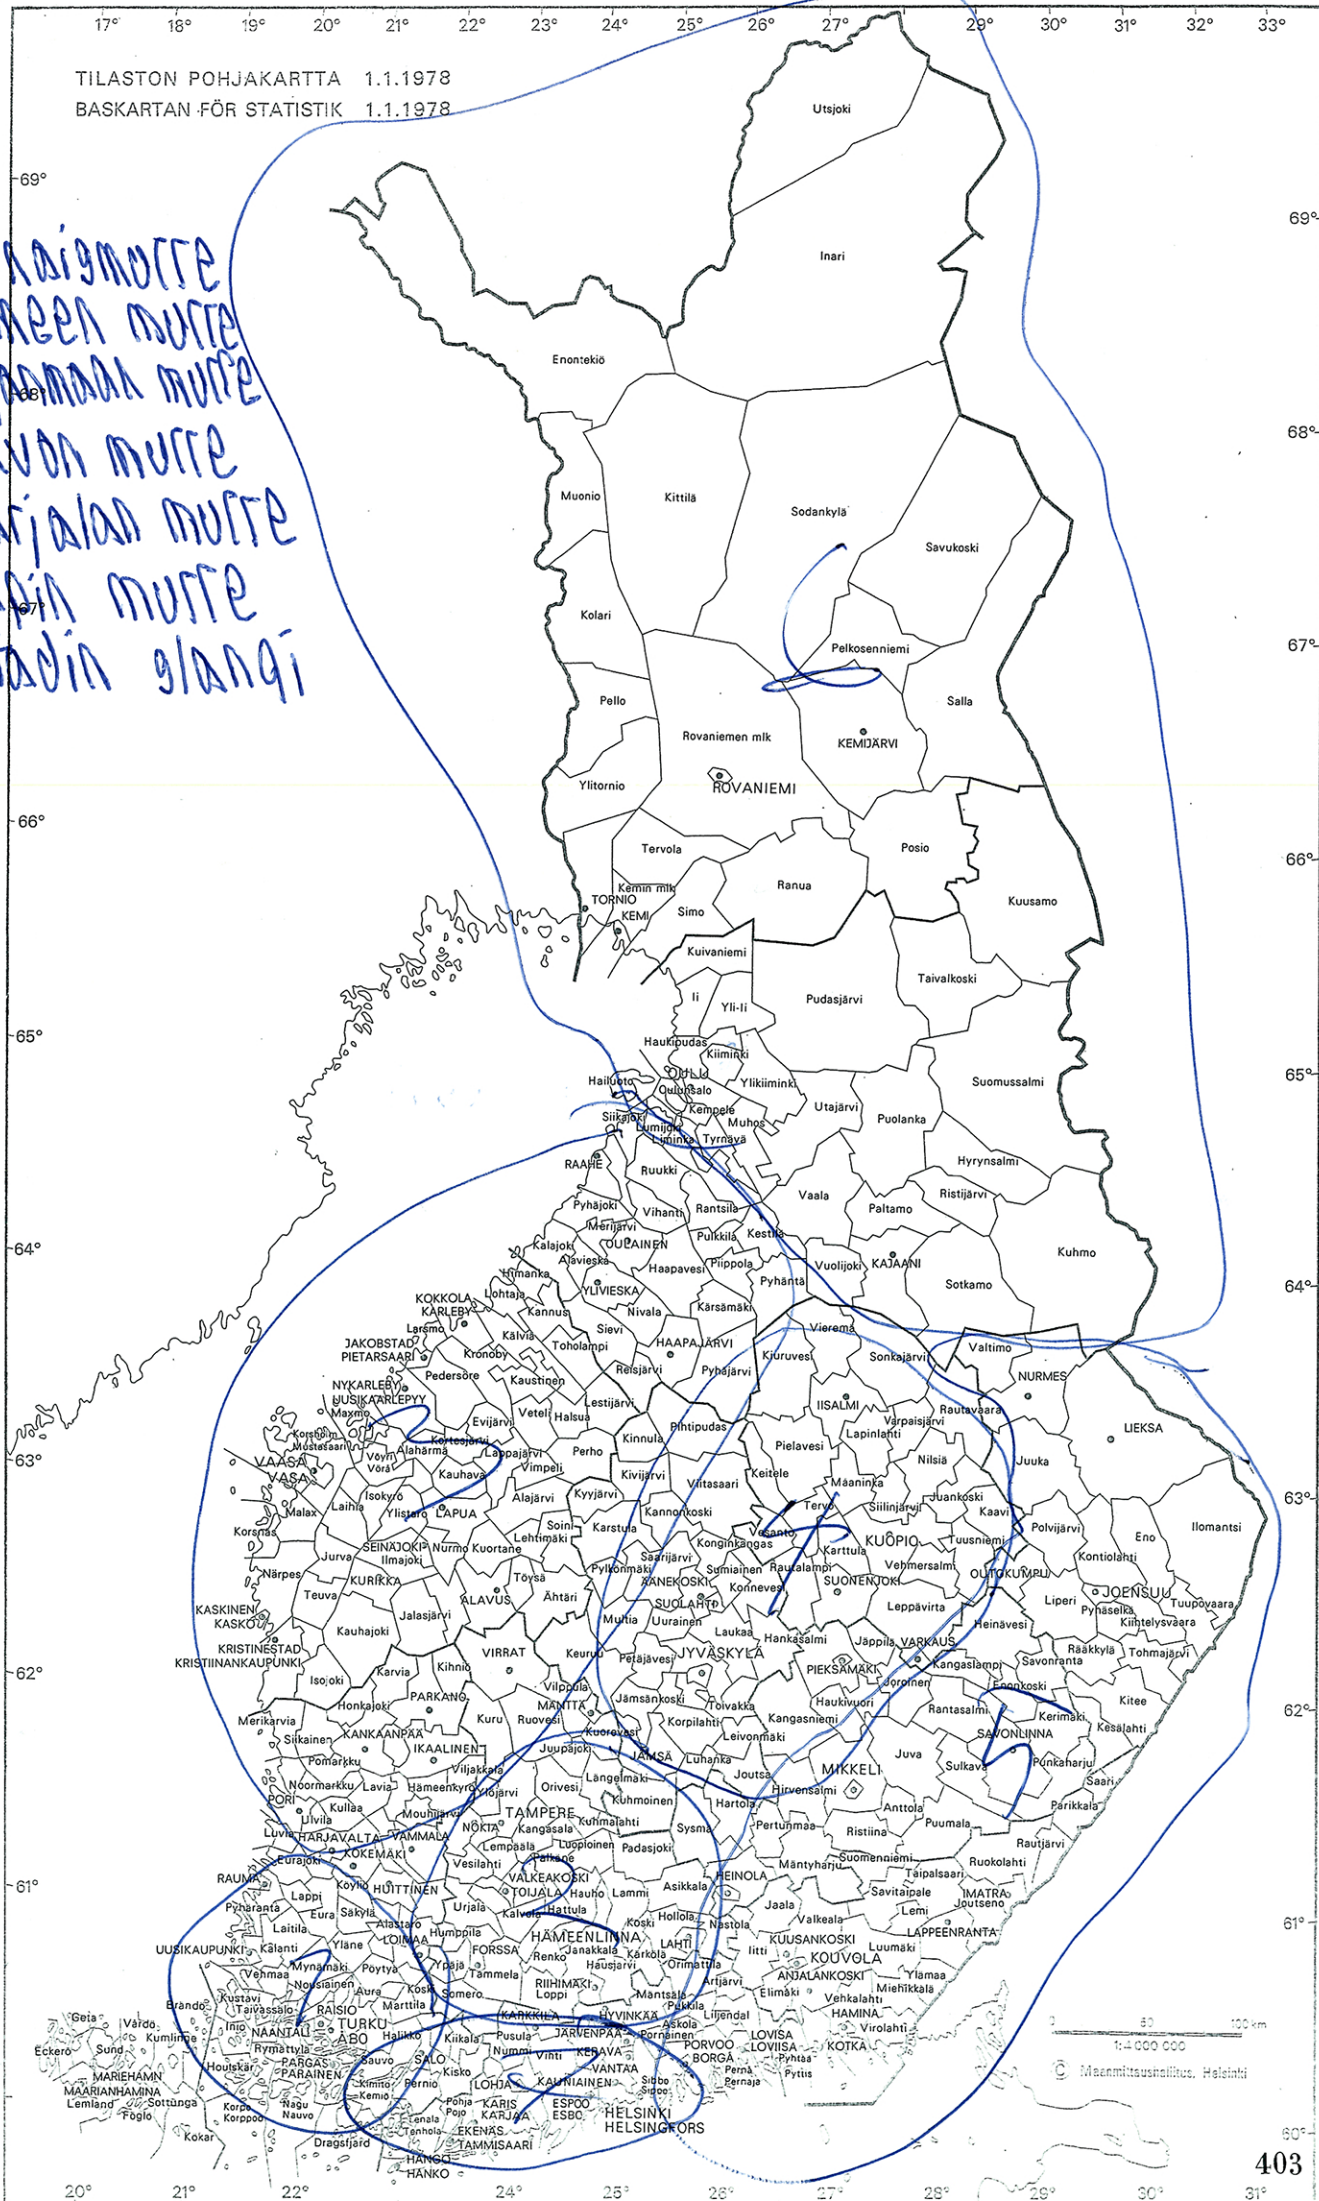

TILASTON POHJAKARTTA 1.1.1978
 BASKARTAN FÖR STATISTIK 1.1.1978

- 1. LOONAINMUTTE
- 2. HÄMPEEN MUTTE
- 3. POKIÄMMÄN MUTTE
- 4. SAVON MUTTE
- 5. KAJAANIN MUTTE
- 6. LAPIN MUTTE
- 7. STADIA GIANGI

MAANNEITTOVALTIOLINJAT KARTTOJAINEN OSASTO

MAANNEITTOVALTIOLINJAT KARTTOJAINEN OSASTO HELSINKI 1978